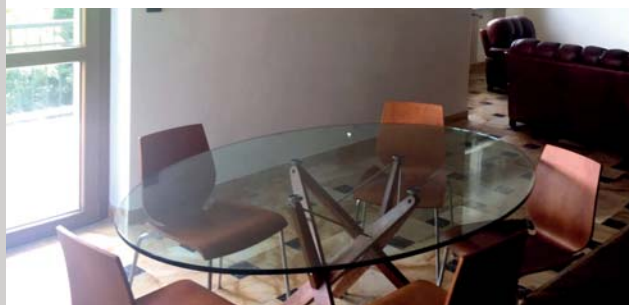

fate veloci

Appartamento in affitto
Via delle Rose, 3

Pino Torinese (TO)

fate veloci di Chiara Ruffino

Via Milano, 13 - 10122 Torino

T. +39 011 5217264

F. +39 011 19791849

Mobile +39 335 476328

chiara.ruffino@fateveloci.it

www.fateveloci.it

P. Iva 10396380015

Via delle Rose, 3 - Pino T.se